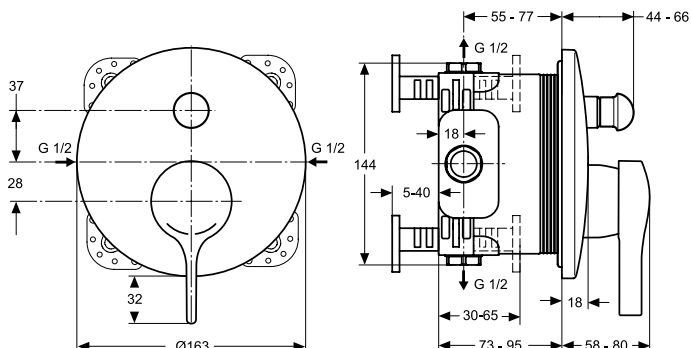

Ideal Standard

Melange

Numărul de articol: A4720AA

Baterie ingropata pentru cada si dus

Baterie incastrata pentru cada si dus. Se foloseste doar cu Multi set trio (pentru umplerea cazii). Cartus monocomanda 47 mm tip Ideal Standard Click cu sistem de control al temperaturii apei. Fara accesorii. Maner metalic cu indicator pentru apa rece si calda. Element cromat pentru mascare. Divertor automat. Se foloseste doar in combinatie cu: EASY-BOX A1000NU Kit 1 (partea incastrata) (vezi sectiunea baterii incastrate).

Culoare: AA - Crom

Tehnologie: Click Technology

Mai multe detalii despre produs:

Tip:	Cu divertor automat
Montaj:	Încastrat
Tip de operare:	Monocomandă
Accreditări:	DIN EN 817, DIN 4109 Gruppe 1
Presiune de funcționare (bar):	3
Debit (L):	23
Greutate netă (kg):	1,06
Materiat:	Alamă sanitară cromată
Înălțime (mm):	163
Lățime (mm):	163
Adâncime (mm):	80
Elemente de ambalare:	Kit 2
Formă:	Rotund